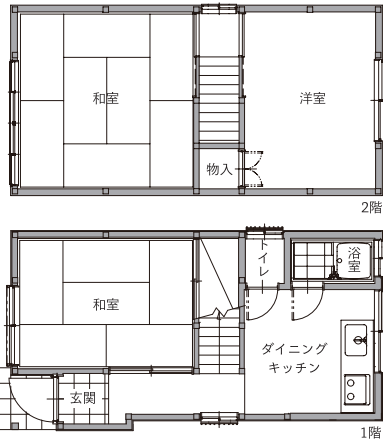

# ねこのいえ

コンセプトは「猫と一緒にほっこりと暮らす、昭和レトロな家」。わずか8坪の狭小住宅を全面改装したこの家には、思わず緊張がほぐれるような、懐かしくも温かな和空間が広がっています。

本来の木造構造をそのままに、無垢の床や珪藻土の壁など日本の伝統的な職人技にこだわって、古き良き風情を再現。大正から昭和の時代を感じさせるガラス戸や窓などの建具は、すべて職人によるオリジナル造作です。

また、壁の上部に取り付けたキャットウォークや猫が前足で開けられる回転窓、壁の一部を利用した換気扇付きのトイレコーナーなど、人ご猫が心地よく愉快に暮らせるアイデアが散りばめられています。

## ■改装前

## ■改装後

●構造/木造2階建て ●建物面積/49.03㎡