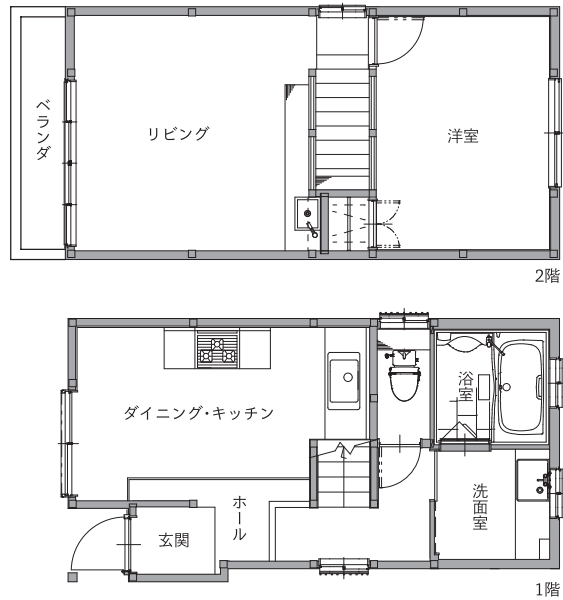

# ねこのいえ

コンセプトは「猫と一緒にほっこりと暮らす、昭和レトロな家」。わずか8坪の狭小住宅を全面改装したこの家には、思わず緊張がほぐれるような、懐かしくも温かな和空間が広がっています。

本来の木造構造をそのままに、無垢の床や珪藻土の壁など日本の伝統的な職人技にこだわって、古き良き風情を再現。大正から昭和の時代を感じさせるガラス戸や窓などの建具は、すべて職人によるオリジナル造作です。

また、壁の上部に取り付けたキャットウォークや猫が前足で開けられる回転窓、壁の一部を利用した換気扇付きのトイレコーナーなど、人ご猫が心地よく愉快に暮らせるアイデアが散りばめられています。

## ■改装前

## ■改装後

●構造/木造2階建て ●建物面積/49.03㎡